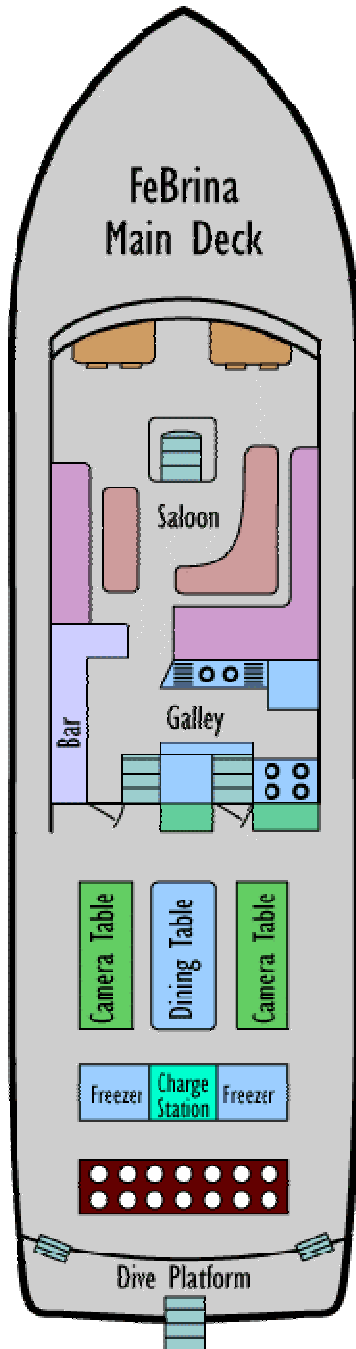

M.V.フェブリナ デッキレイアウト

メインデッキ

ローワーデッキ

バストイレ共用キャビン
 ①② シングル 1名利用
 ③④ ツイン 2名利用

バストイレ付キャビン
 ⑤⑥ ツイン 2名利用
 ⑦ ダブル 2名利用