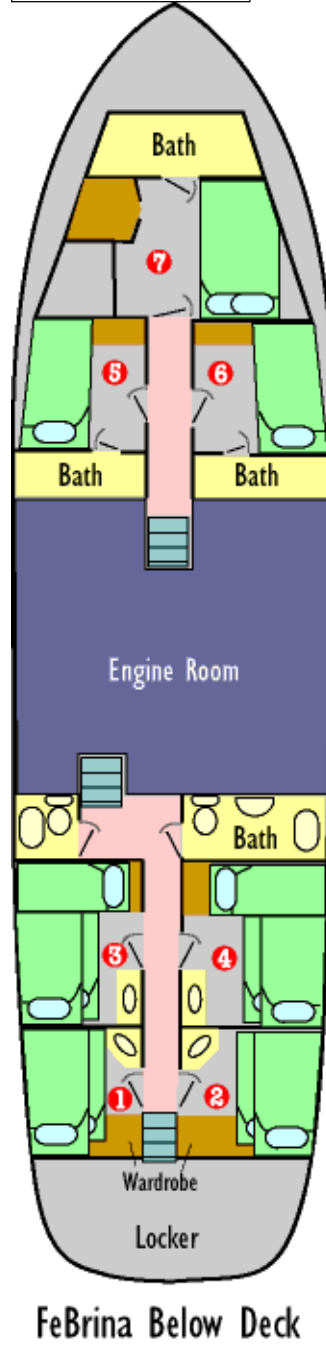

M.V.フェブリナ デッキレイアウト

メインデッキ

ローワーデッキ

バストイレ共用キャビン
 ①② シングル 1名利用
 ③④ ツイン 2名利用

バストイレ付キャビン
 ⑤⑥ ツイン 2名利用
 ⑦ ダブル 2名利用